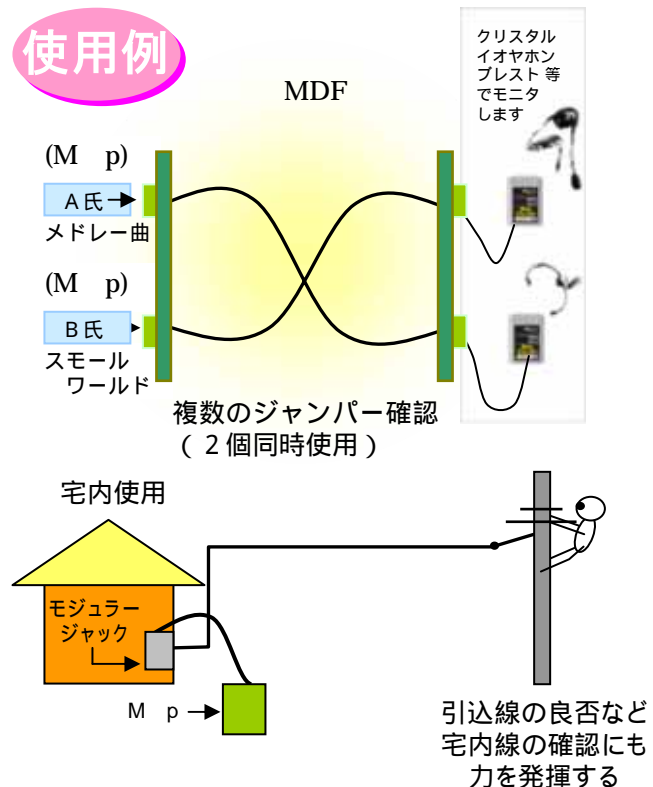

新商品!

ケーブル対照の必需品

メロディ発生器 MⅡp

宅内線等のチェックにモジュラープラグを追加しました!!

メロディ発生器を高出力化、聞き取り易く
メロディ切替機能付きで2曲搭載!

行き先の分からない心線をメロディ音により探し出す

心線対照器であり、特にジャンパー撤去・宅内線等チェック作業に力を発揮します。

特徴

- モジュラープラグが追加された事で、モジュラージャックに直接接続が可能になりました
- 空き線・生き線（未使用回線）のどちらでも使用でき、高出力（当社比100倍）で聞き取り易い
- メロディーを2曲搭載していて、スイッチ操作により切替が可能です（2組同時確認）
- メロディー音で確認するため、他信号と聞き間違いがありません
- MDF及びPBXどこでも使用出来ます
- 操作は簡単です

外観

構成

- ・ 本体
- ・ 006P乾電池
- ・ 取扱説明書

W: 44mm
H: 90mm
D: 24mm

写真はイメージです。
予告無く、変更する場合があります

使用例

機能

- メロディのモニターは、クリスタルイヤホン及びプレストで行います
- 空き心線を対照する場合は電源スイッチをONにして本機を接続します
- 生き心線（未使用回線）を対照する場合は電源スイッチをOFFにして本機を接続します
- 内部電源は006P (9V) 1個使用します（通常使用で1ヶ月）